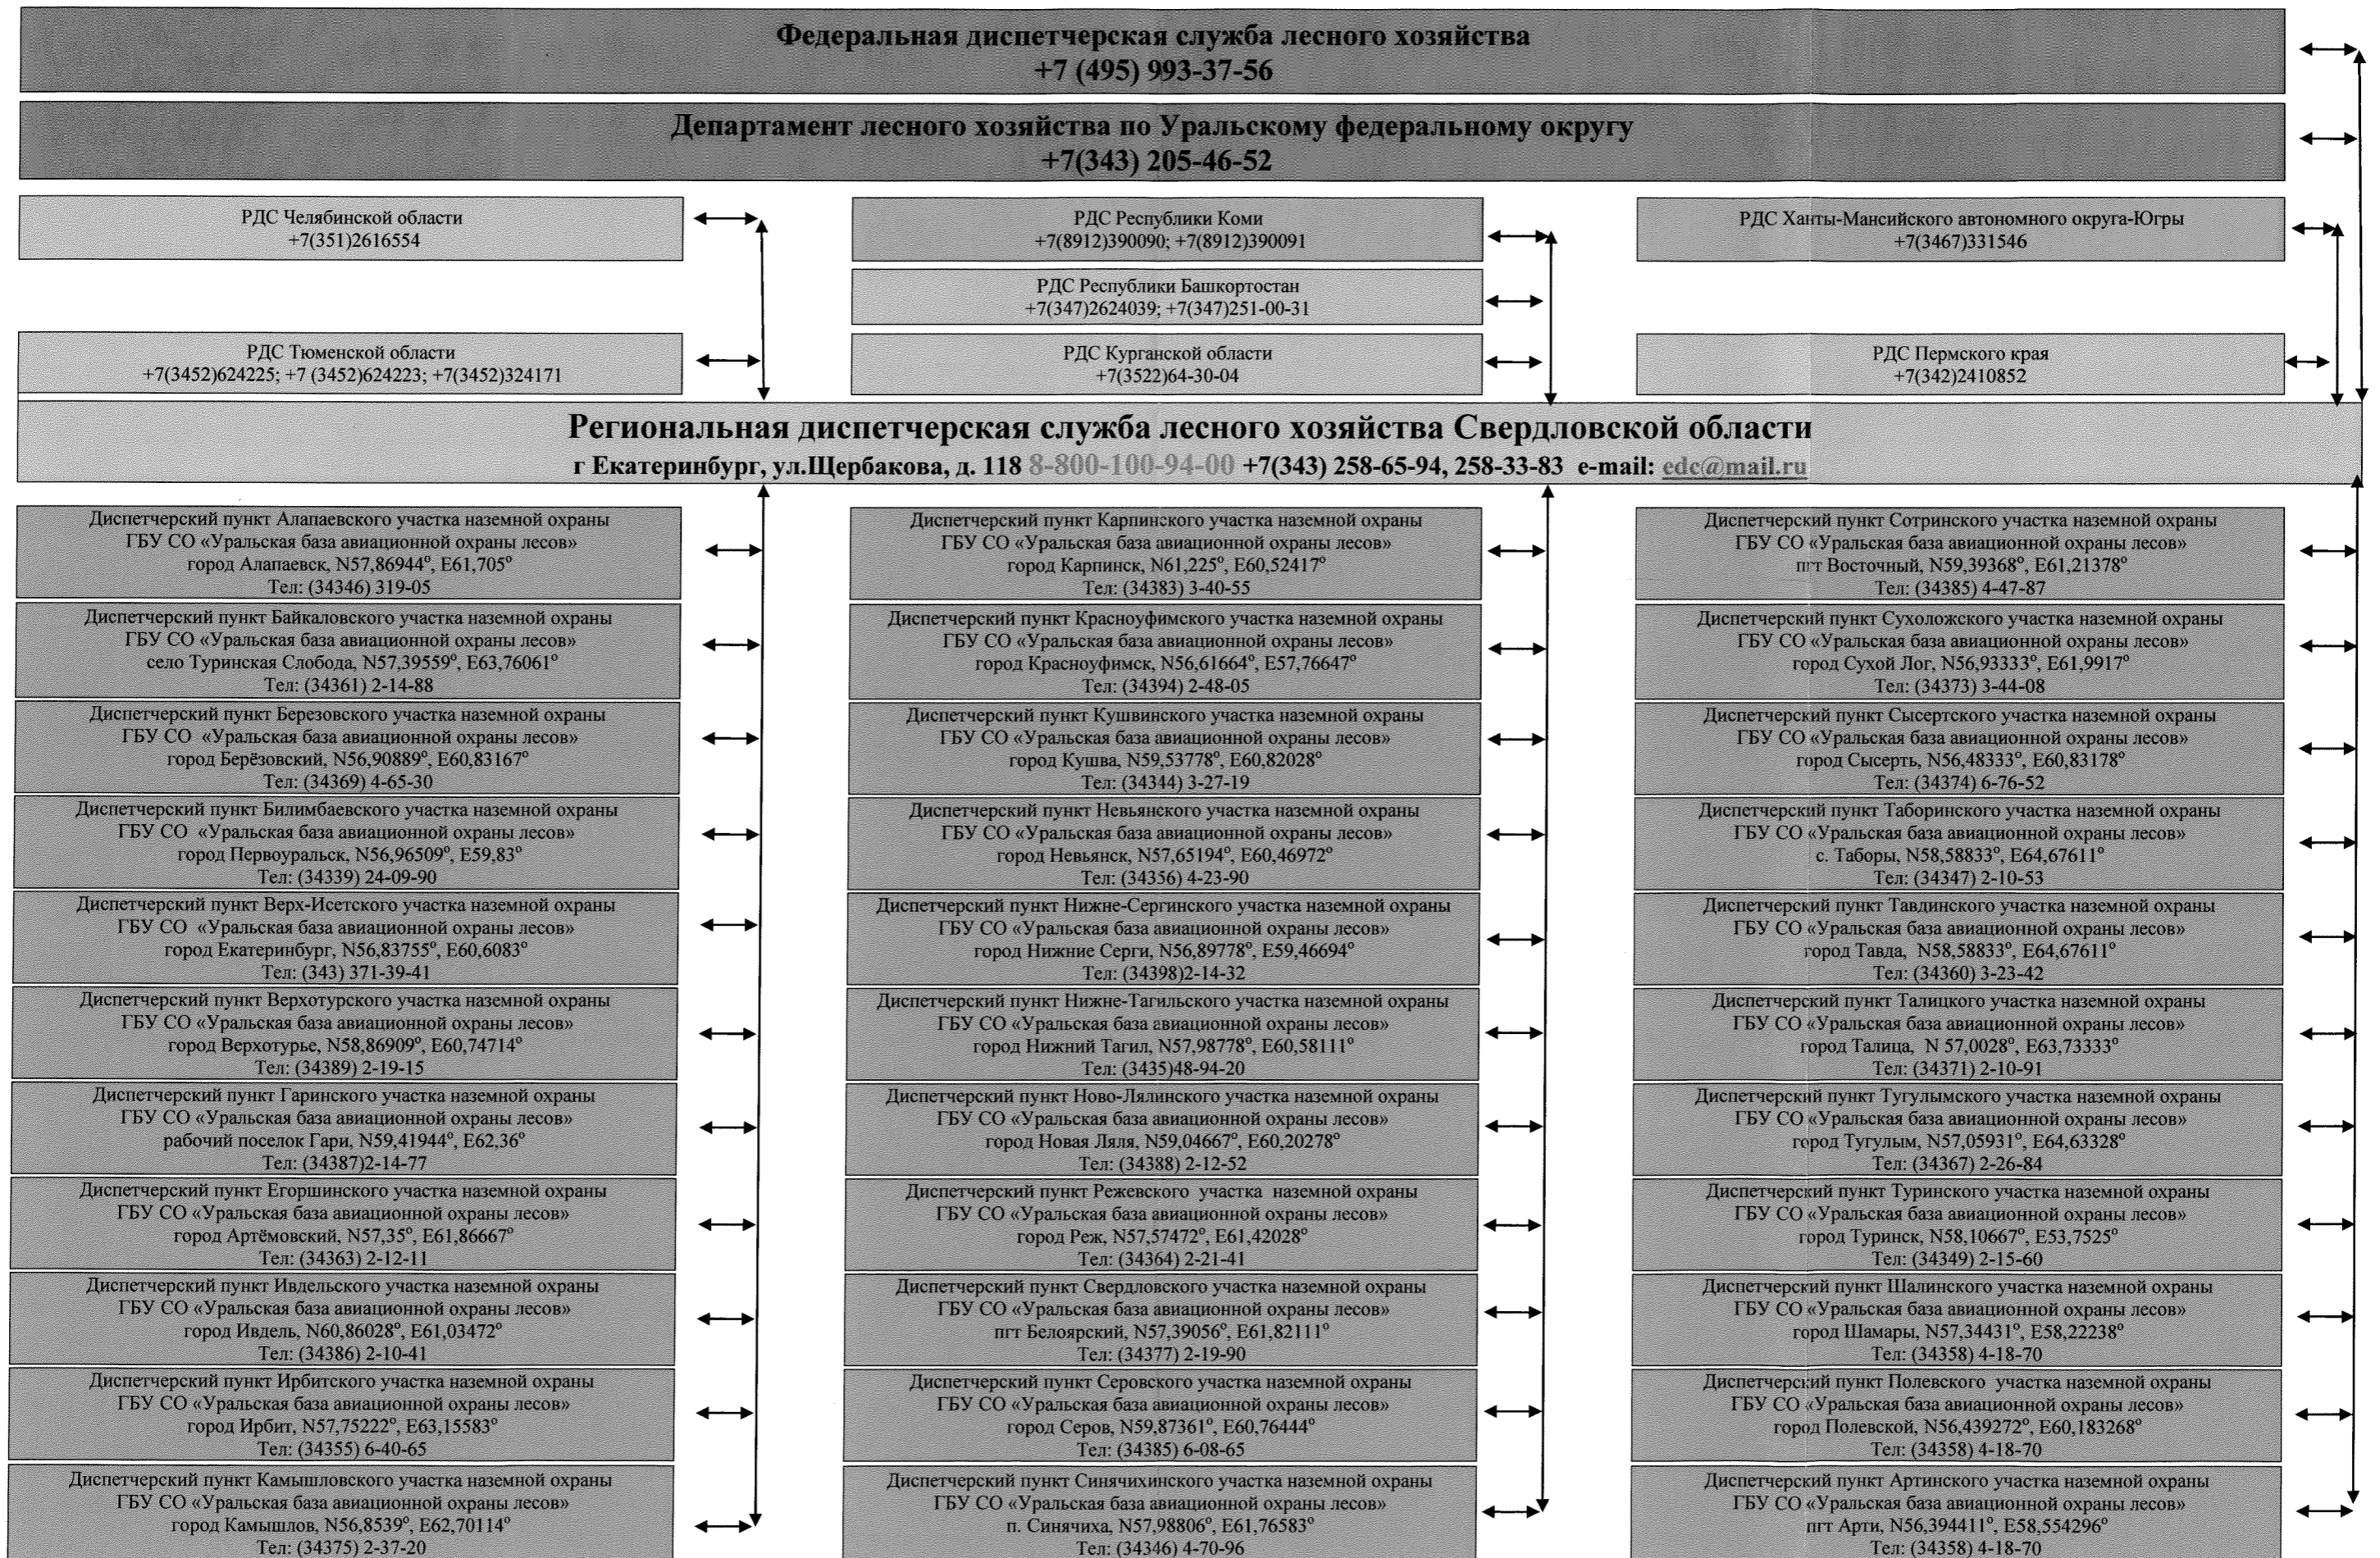

Схема функционирования региональной диспетчерской службы на территории Свердловской области

**Карта-схема
распределения земель лесного фонда, расположенных на территории Свердловской области,
по зонам мониторинга с границами муниципальных образований, лесничеств,
участковых лесничеств, лесных кварталов, маршрутов авиационного патрулирования**