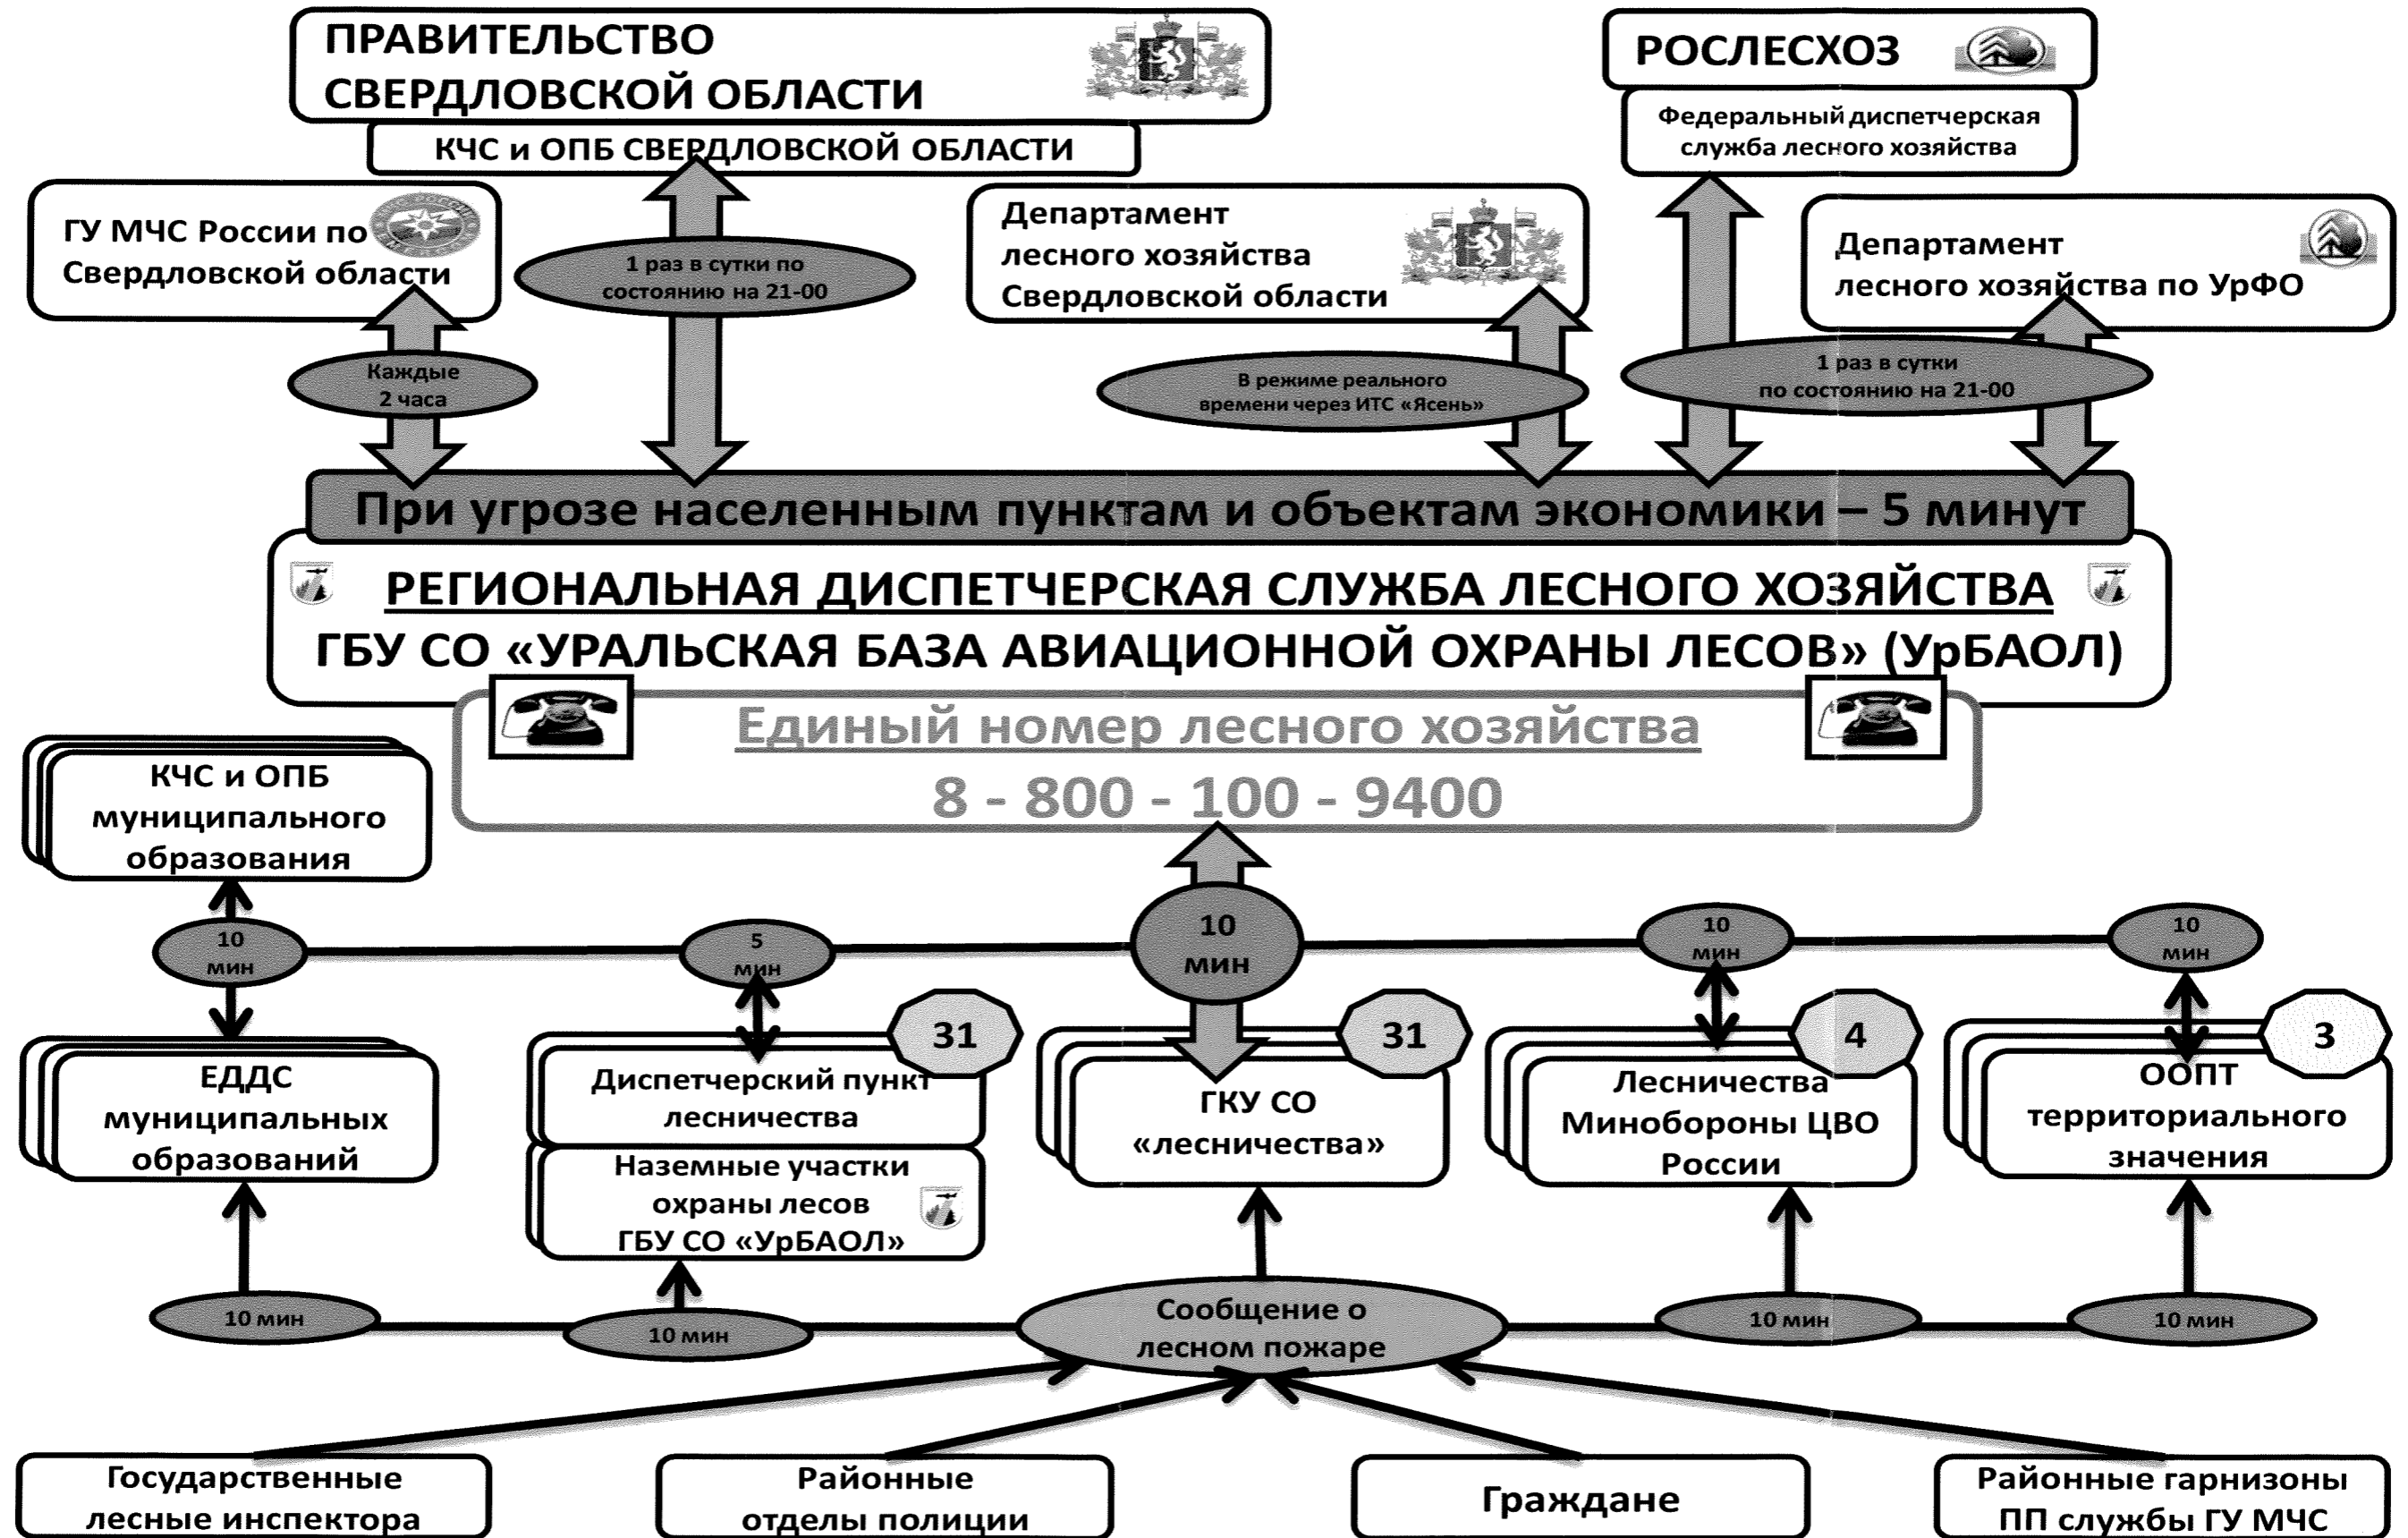

Схема оперативного обмена информацией о пожарной опасности и лесных пожарах на территории Свердловской области

Схема привлечения сил и средств пожаротушения, пожарной охраны и аварийно-спасательных формирований, которые могут быть привлечены в установленном порядке к тушению лесных пожаров на территории Свердловской области