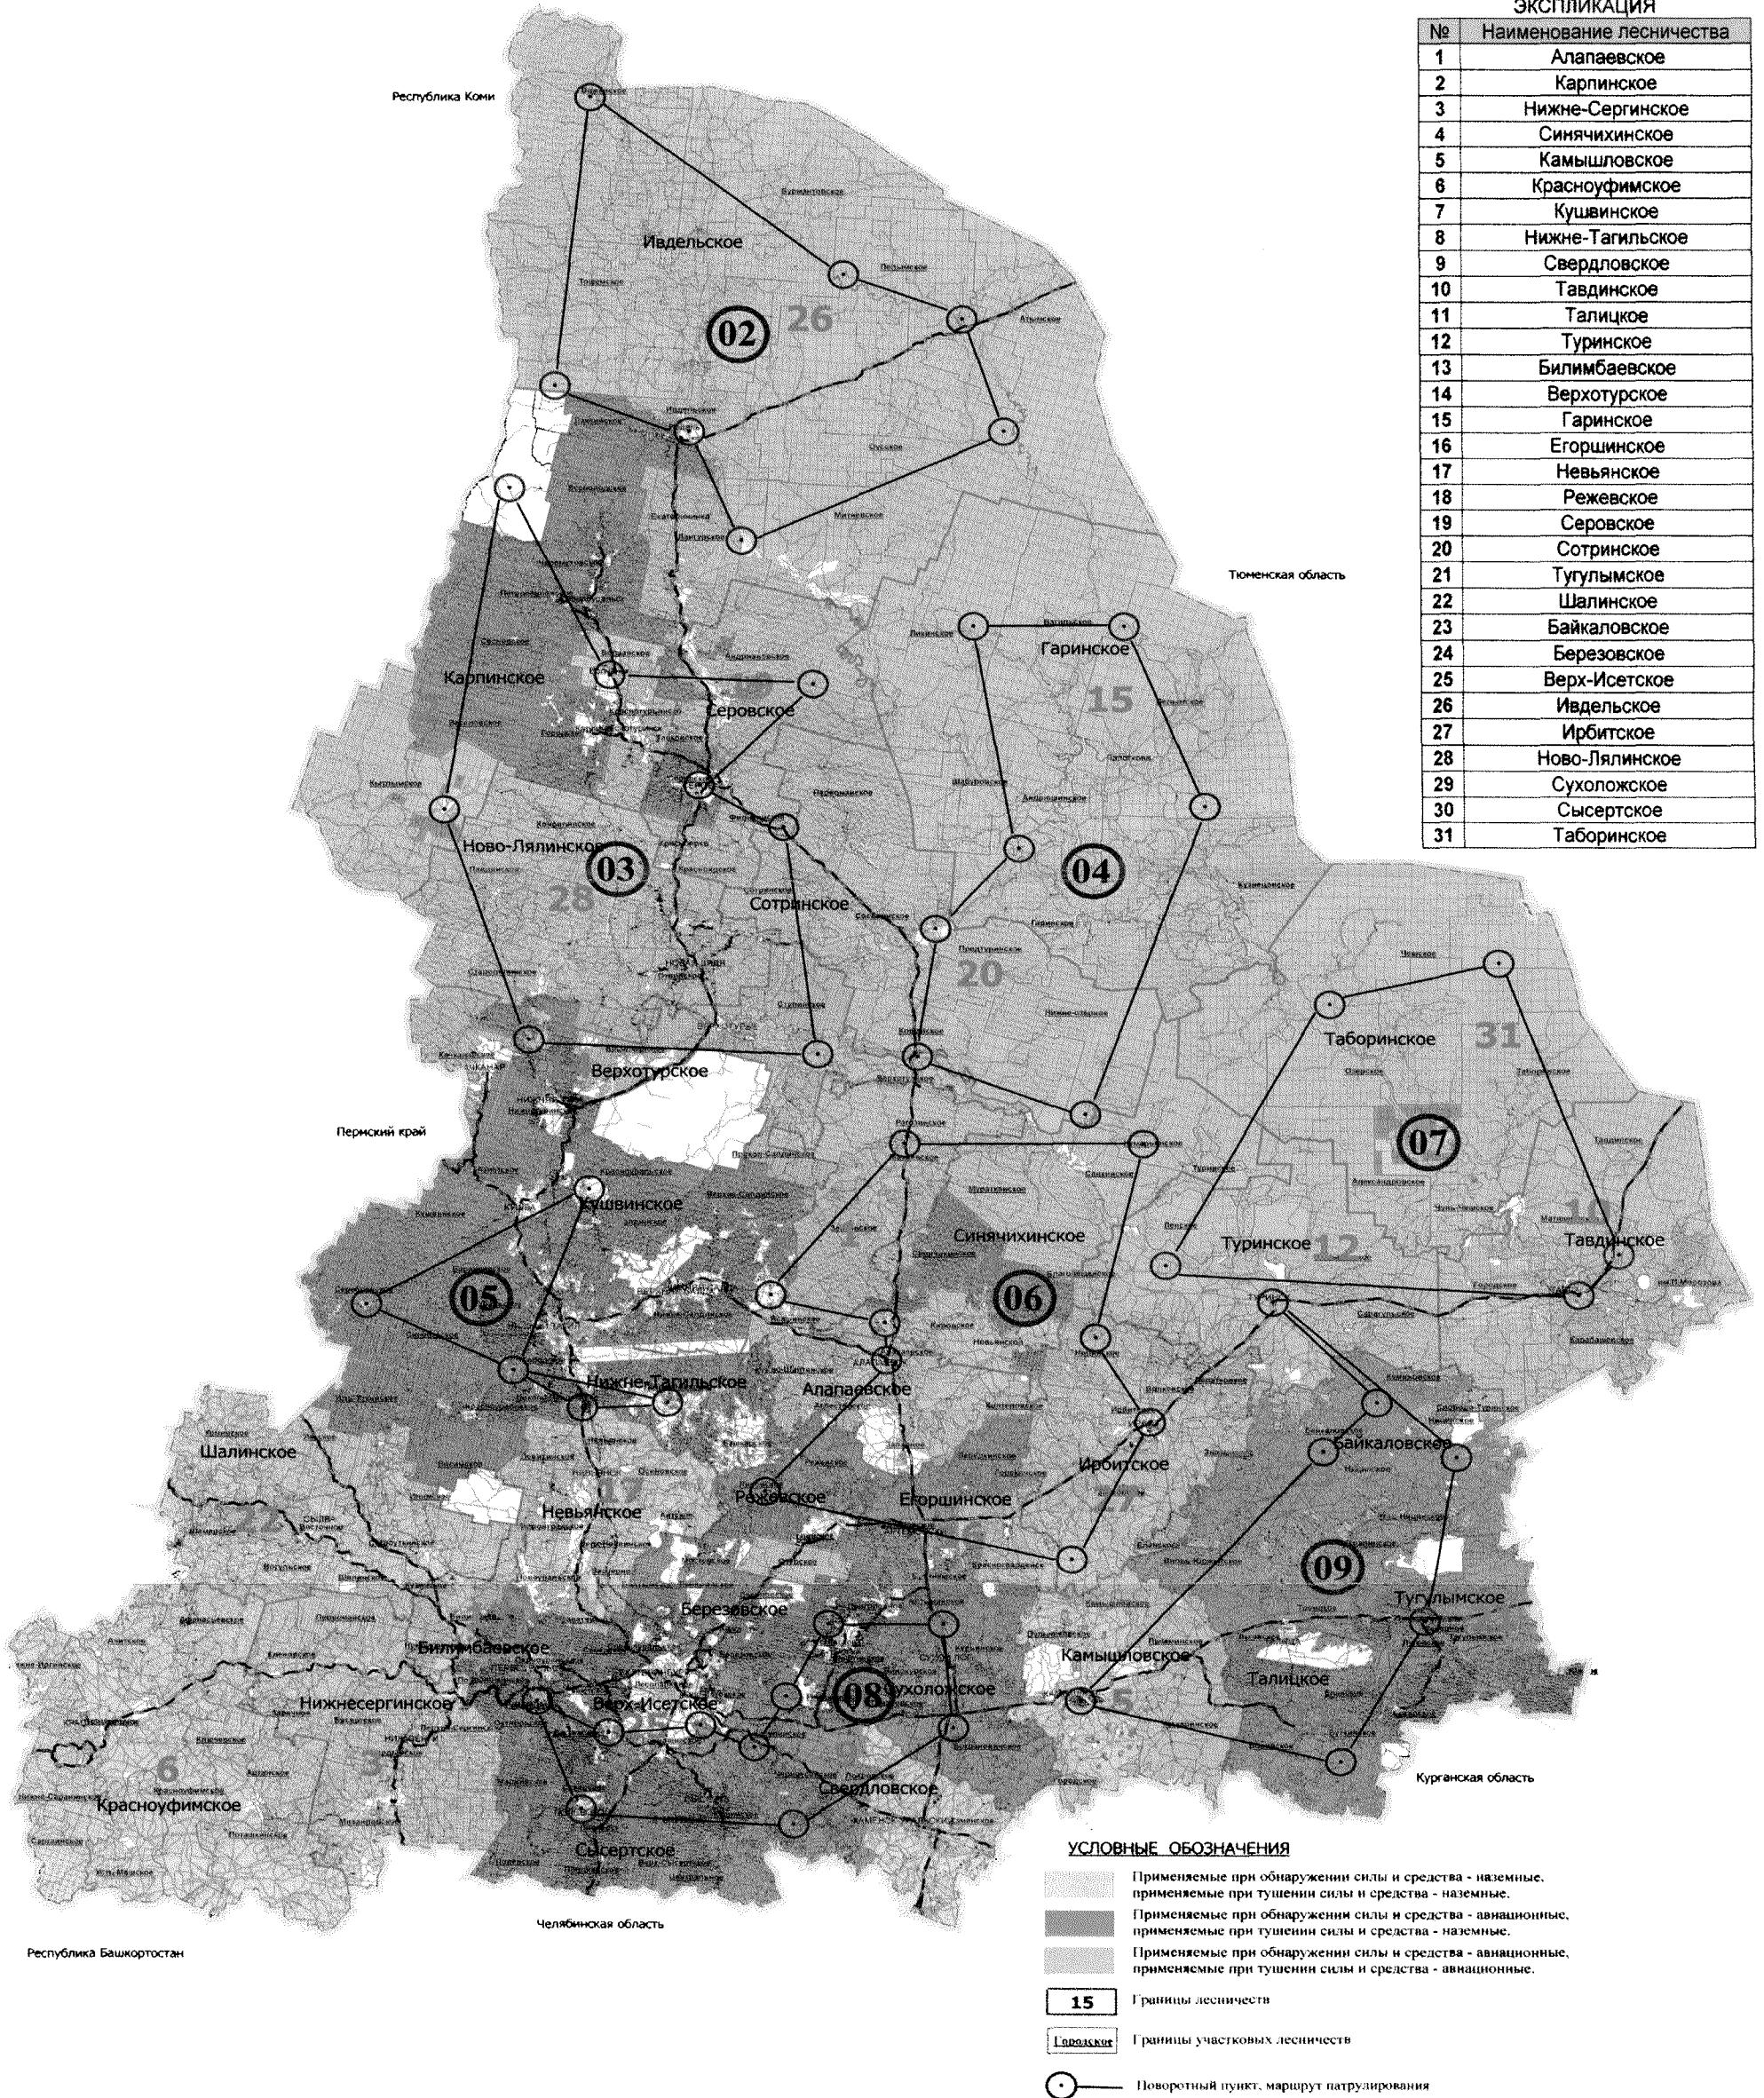

Схема функционирования региональной диспетчерской службы на территории Свердловской области

**Карта-схема
распределения земель лесного фонда, расположенных на территории Свердловской области,
по зонам мониторинга с границами муниципальных образований, лесничеств,
участковых лесничеств, лесных кварталов, маршрутов авиационного патрулирования**