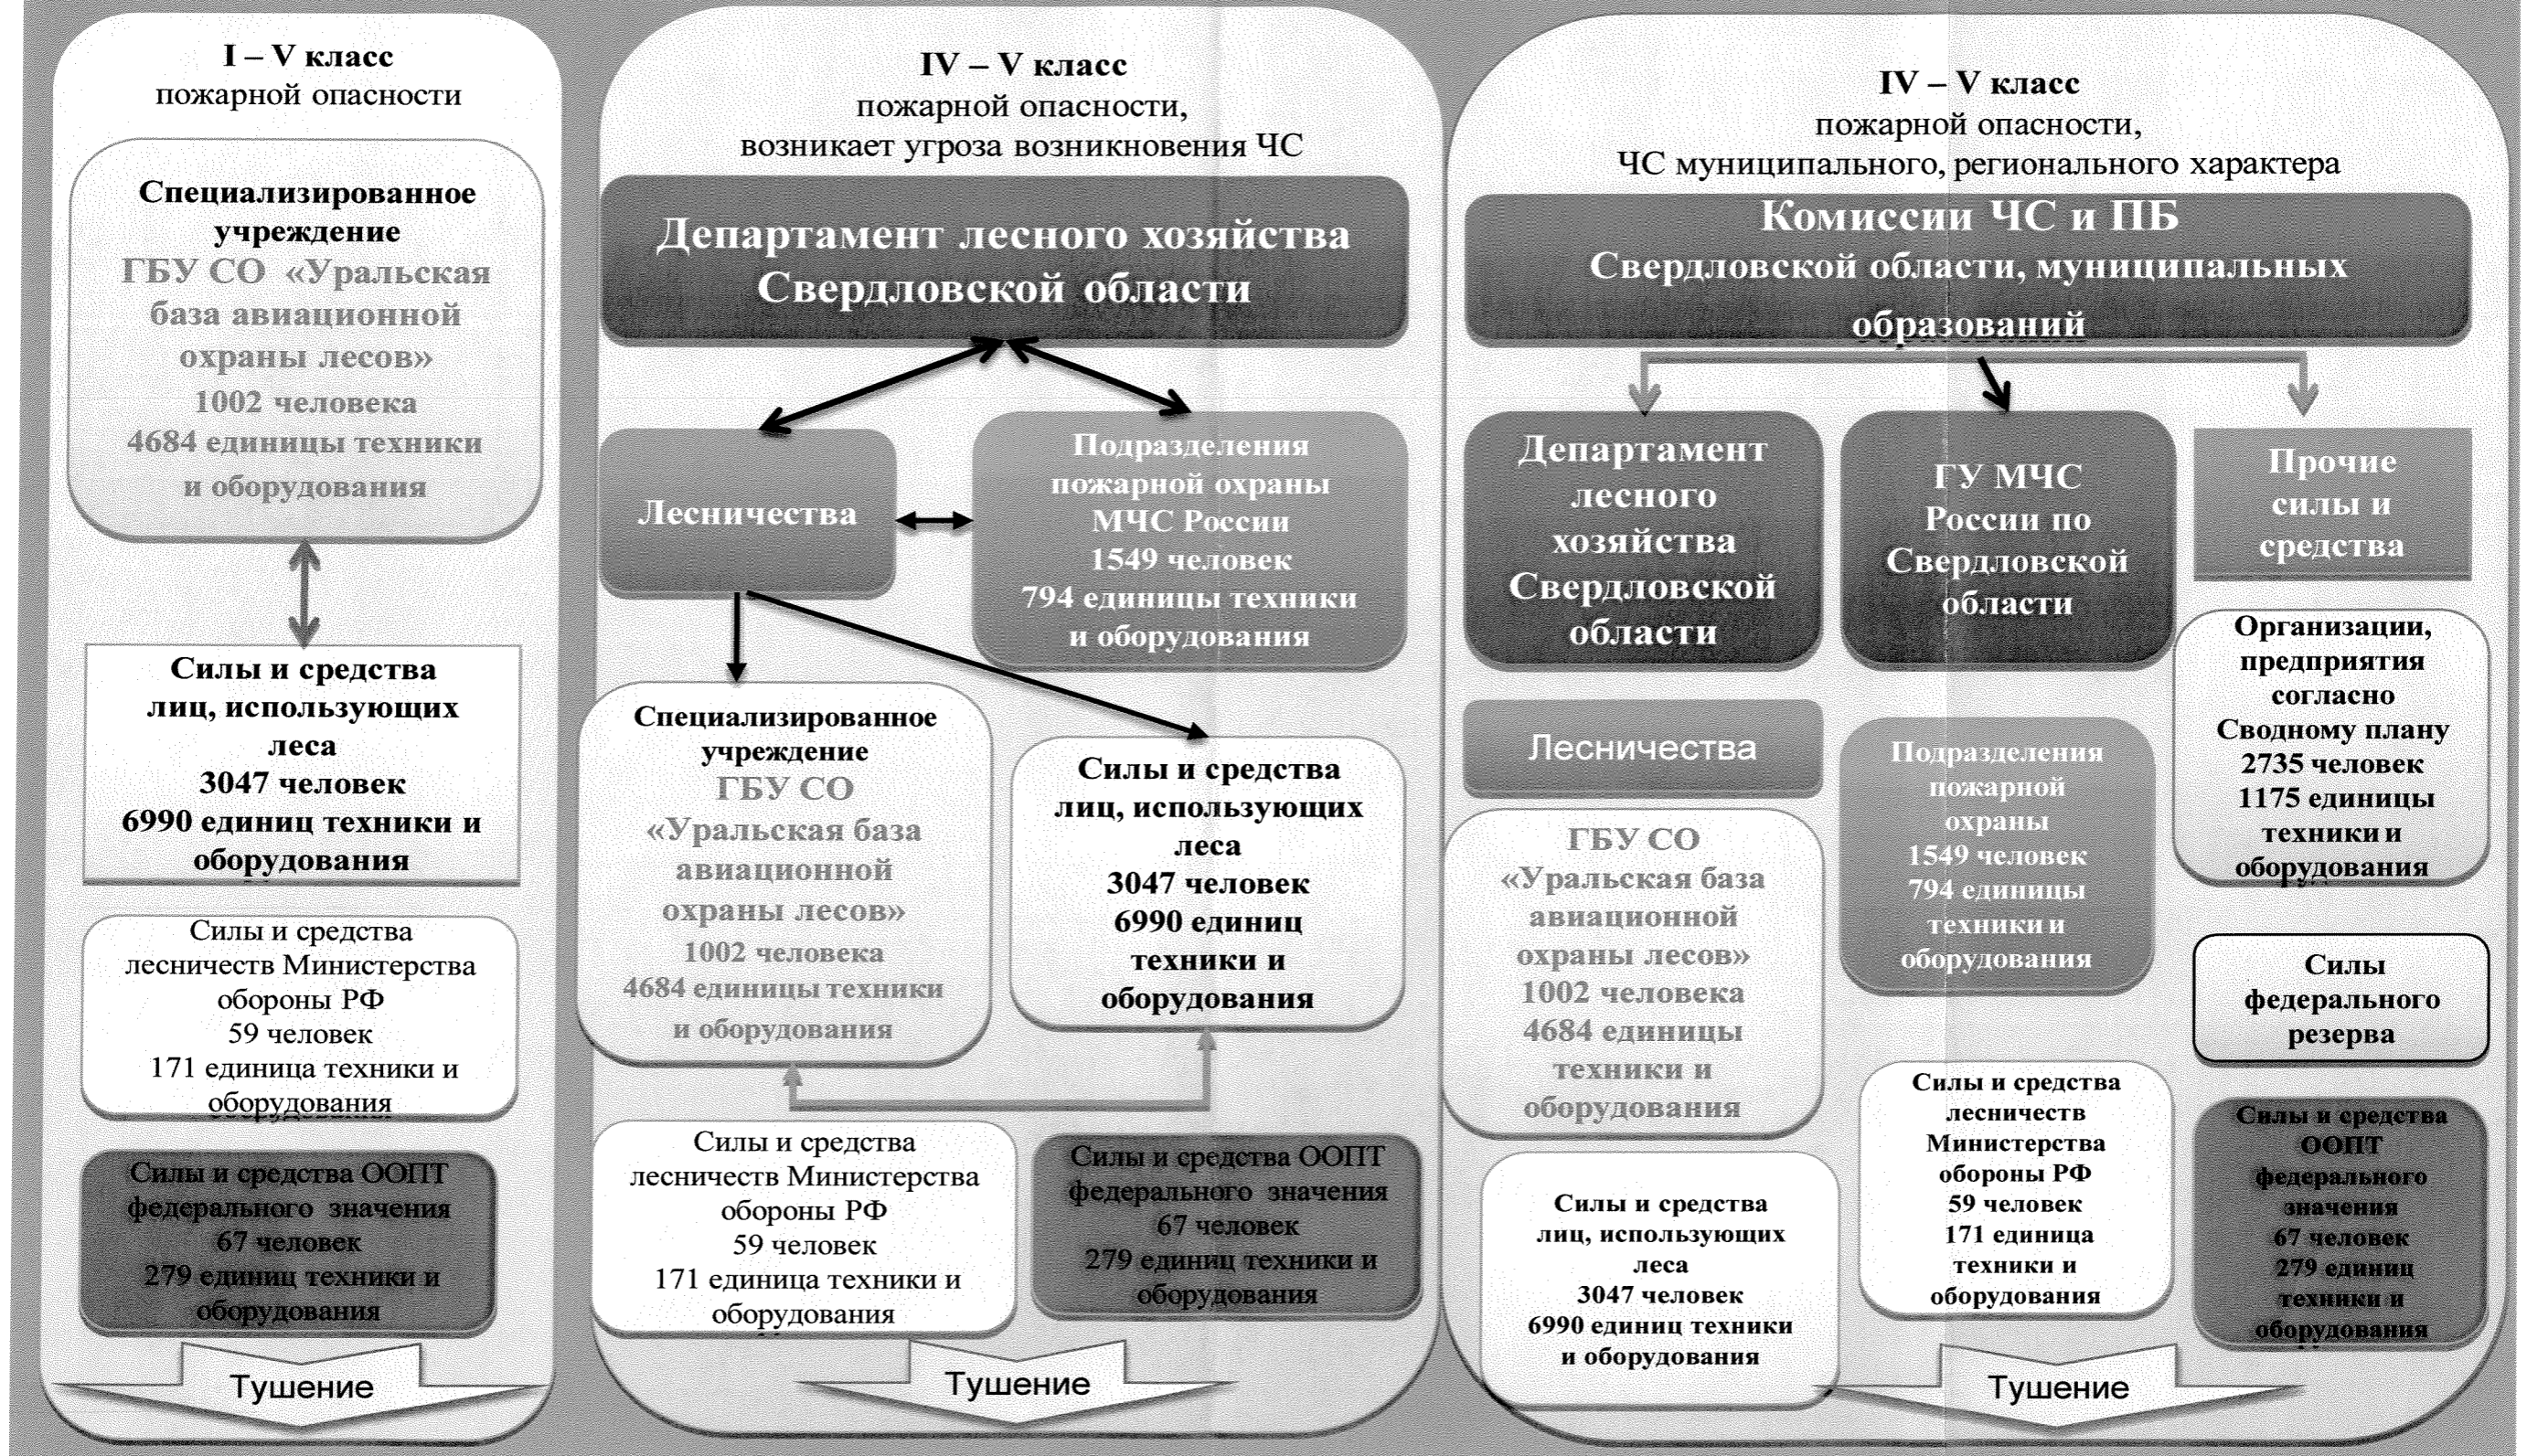

Схема привлечения сил и средств пожаротушения, пожарной охраны и аварийно-спасательных формирований, которые могут быть привлечены в установленном порядке к тушению лесных пожаров на территории Свердловской области