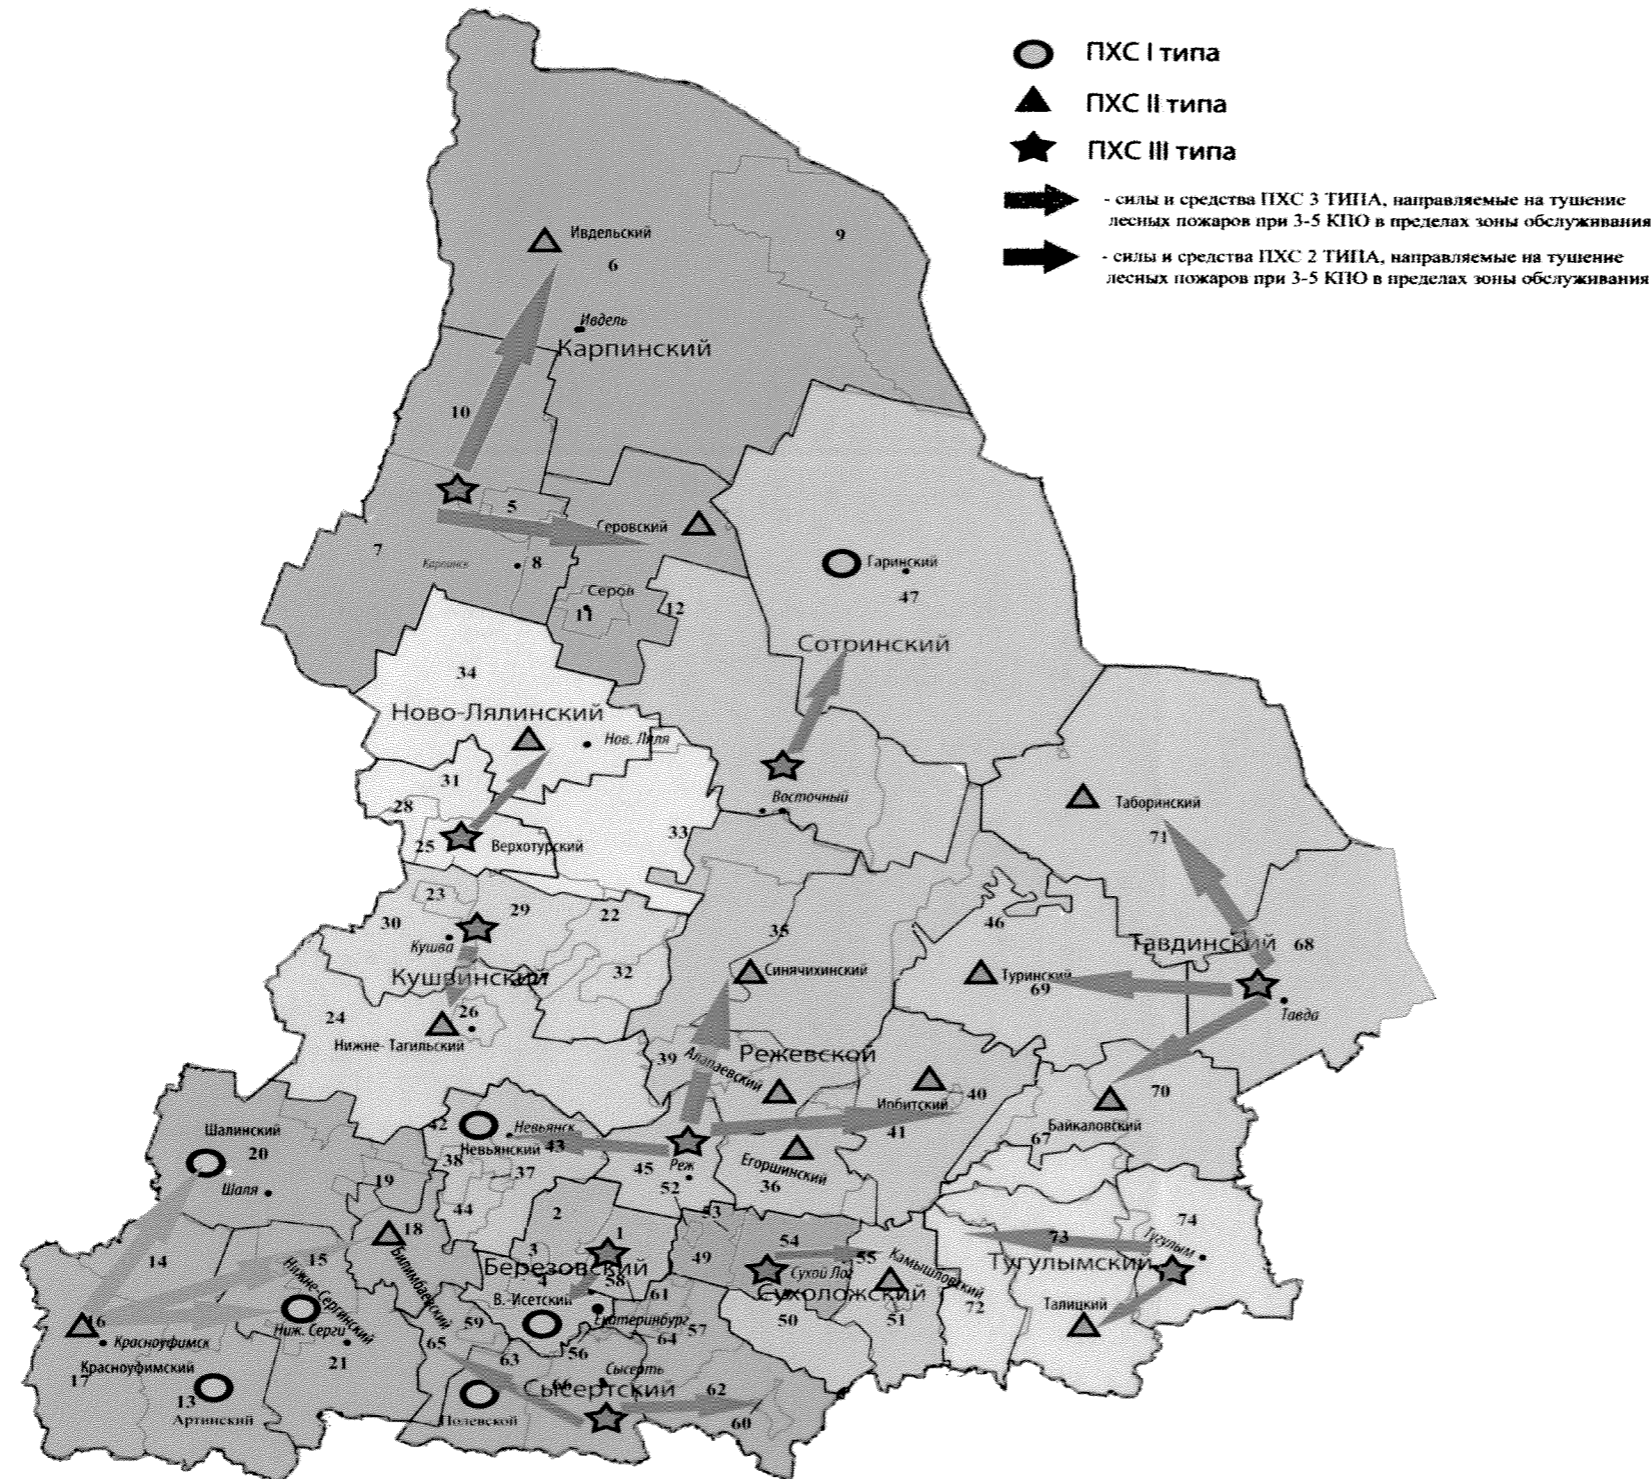

Схема межмуниципального взаимодействия сил и средств пожаротушения на территории Свердловской области

Наименование ПХС	Зона обслуживания	
Березовская III тип	1 Березовский городской округ	
	2 городской округ Верхняя Пышма	
	3 городской округ Среднеуральск	
	4 муниципальное образование «Город Екатеринбург»	
Карпинская III тип	5 Волчанский городской округ	
	6 Ивдельский городской округ	
	7 городской округ Карпинск	
	8 городской округ Красноуральск	
	9 городской округ Пыльма	
	10 Североуральский городской округ	
	11 Серовский городской округ	
	12 Сосновский городской округ (северная часть)	
Красноуральская II тип	13 Артинский городской округ	
	14 Ачитский городской округ	
	15 Бисертский городской округ	
	16 городской округ Красноуральск	
	17 муниципальное образование Красноуральский округ	
	18 городской округ Первоуральск	
	19 городской округ Староуткинский	
	20 Шалинский городской округ	
	21 Нижнесергинский муниципальный район	
	22 Верхнесадинский городской округ	
	Кушвинская III тип	23 городской округ Верхняя Тура
24 Горноуральский городской округ		
25 городской округ «Город Лесной»		
26 город Нижний Тагил		
27 городской округ ЗАТО Свободный		
28 Качканарский городской округ		
29 городской округ Красноуральск		
30 Кушвинский городской округ		
31 Нижнетуринский городской округ		
32 городской округ Нижняя Салда		
Верхотурская III тип		33 городской округ Верхотурский (северная часть)
	34 Новолялинский городской округ	
Режевская III тип	35 муниципальное образование Алапаевское	
	36 городской округ Верхотурский (восточная часть)	
	37 Артемовский городской округ	
	38 городской округ Верх-Нейвинский	
	39 муниципальное образование город Алапаевск	
	40 муниципальное образование город Ирбит	
	41 Ирбитское муниципальное образование	
	42 Кировградский городской округ	
	43 Невьянский городской округ	
	44 Новоуральский городской округ	
	45 Режевской городской округ	
Сотринская III тип	46 Туринский городской округ (северо-западная часть)	
	47 Гаринский городской округ	
Суходоложская III тип	12 Сосновский городской округ (южная часть)	
	48 Махневское муниципальное образование	
	49 Асбестовский городской округ	
	50 городской округ Богданович	
	51 Камышловский городской округ	
	52 Малышевский городской округ	
	53 городской округ Рефтинский	
	54 городской округ Сухой Лог	
	55 муниципальное образование Камышловский муниципальный район	
Сысертьская III тип	56 Арамидский городской округ	
	57 Белоярский городской округ	
	58 городской округ Верхнее Дуброво	
	59 городской округ Дегтярск	
	60 муниципальное образование «Город Каменск-Уральский»	
	61 городской округ Заречный	
	62 Каменский городской округ	
	63 Полевской городской округ	
	64 муниципальное образование «поселок Уральский»	
	65 городской округ Рева	
Тавдинская III тип	66 Сысертьский городской округ	
	67 Байкаловский муниципальный район (северная часть)	
	68 Тавдинский городской округ	
	69 Туринский городской округ	
	70 Слободо-Туринский муниципальный район	
Тугулымская III тип	71 Таборинский муниципальный район	
	72 Пышминский городской округ	
	73 Талицкий городской округ	
	74 Тугулымский городской округ	
67 Байкаловский муниципальный район (южная часть)