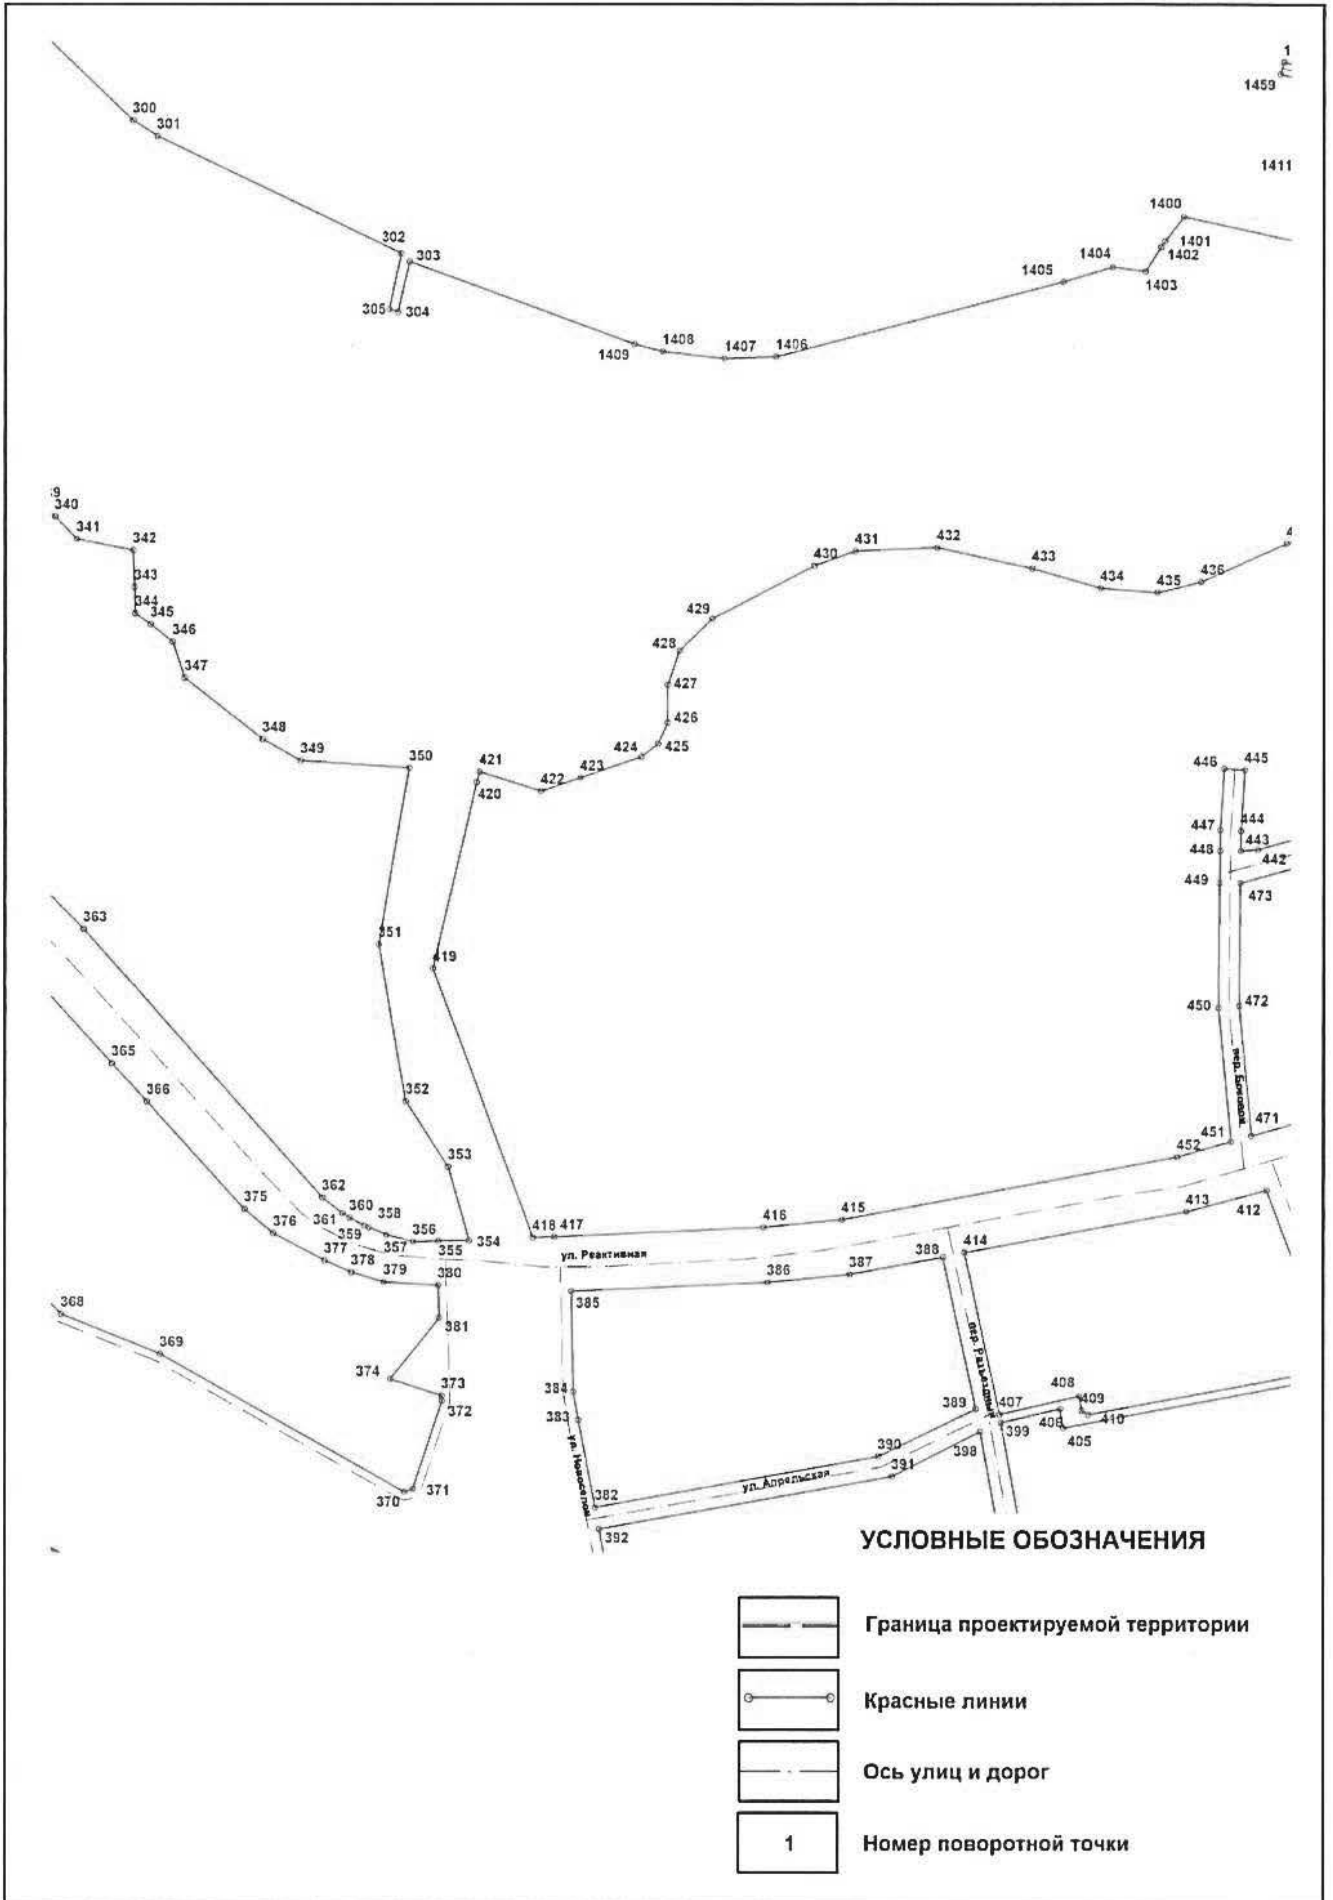

Фрагмент № 7

УСЛОВНЫЕ ОБОЗНАЧЕНИЯ

- Граница проектируемой территории
- Красные линии
- Ось улиц и дорог
- 1   Номер поворотной точки