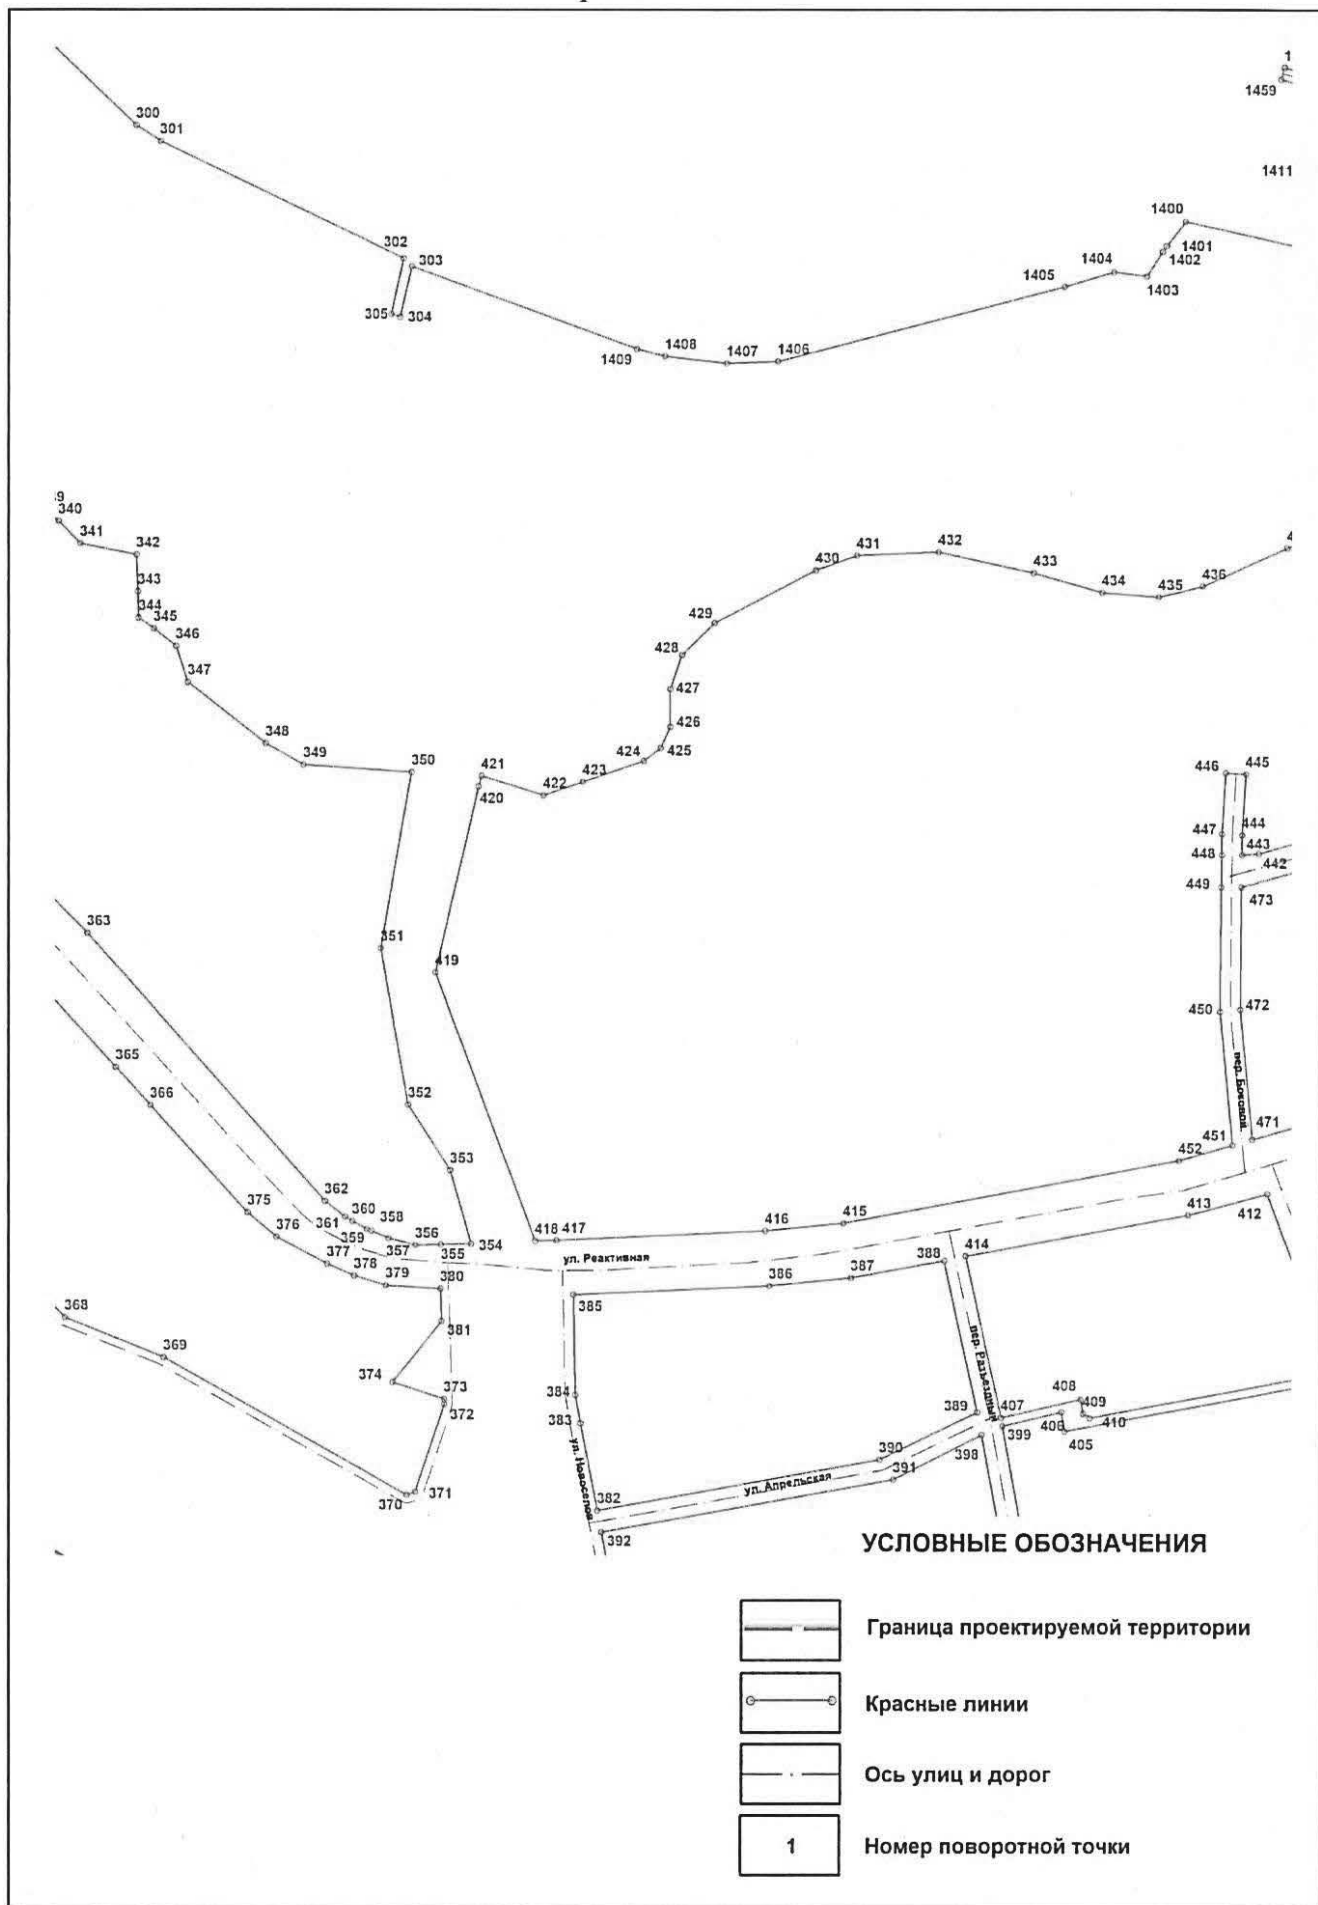

УСЛОВНЫЕ ОБОЗНАЧЕНИЯ

	Граница проектируемой территории
	Красные линии
	Ось улиц и дорог
	Номер поворотной точки