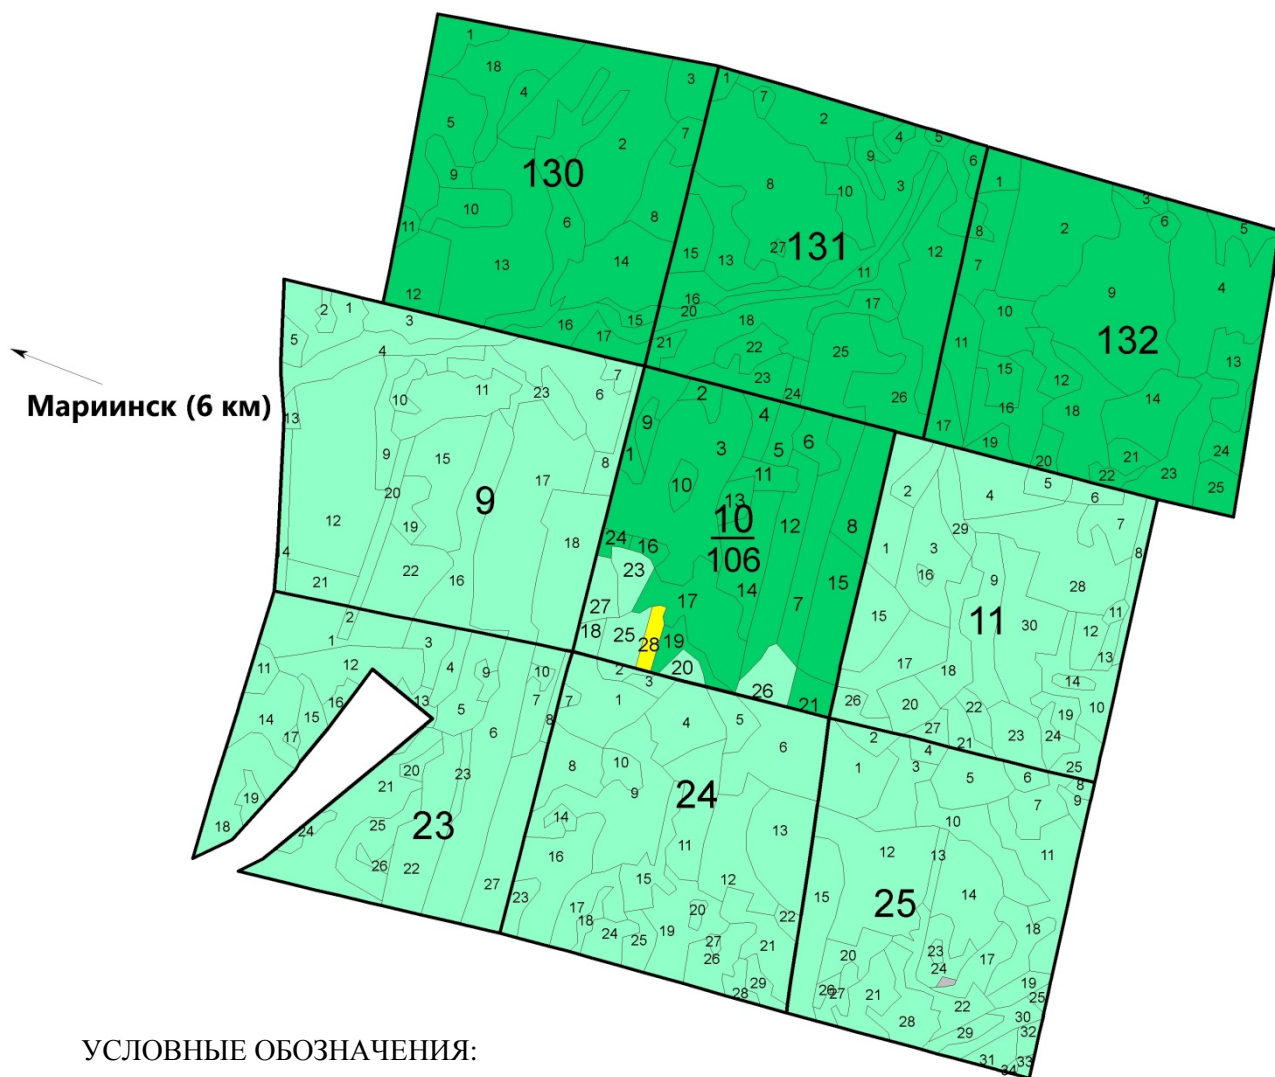

Территориальное размещение лесного участка, планируемого к включению в границы лесопарковых зон, представлено на карте-схеме 2 (приложение № 2).

Приложение № 1
к границам лесопарковых зон
и зеленых зон на территории
Верх-Исетского и Билимбаевского
лесничеств Свердловской области

КАРТА-СХЕМА 1

УСЛОВНЫЕ ОБОЗНАЧЕНИЯ:

-  – лесные участки, планируемые к исключению из границ лесопарковых зон и включению в границы зеленых зон

Приложение № 2
к границам лесопарковых зон
и зеленых зон на территории
Верх-Исетского и Билимбаевского
лесничеств Свердловской области

КАРТА-СХЕМА 2

УСЛОВНЫЕ ОБОЗНАЧЕНИЯ:

-  – лесной участок, планируемый
к включению в границы
лесопарковых зон