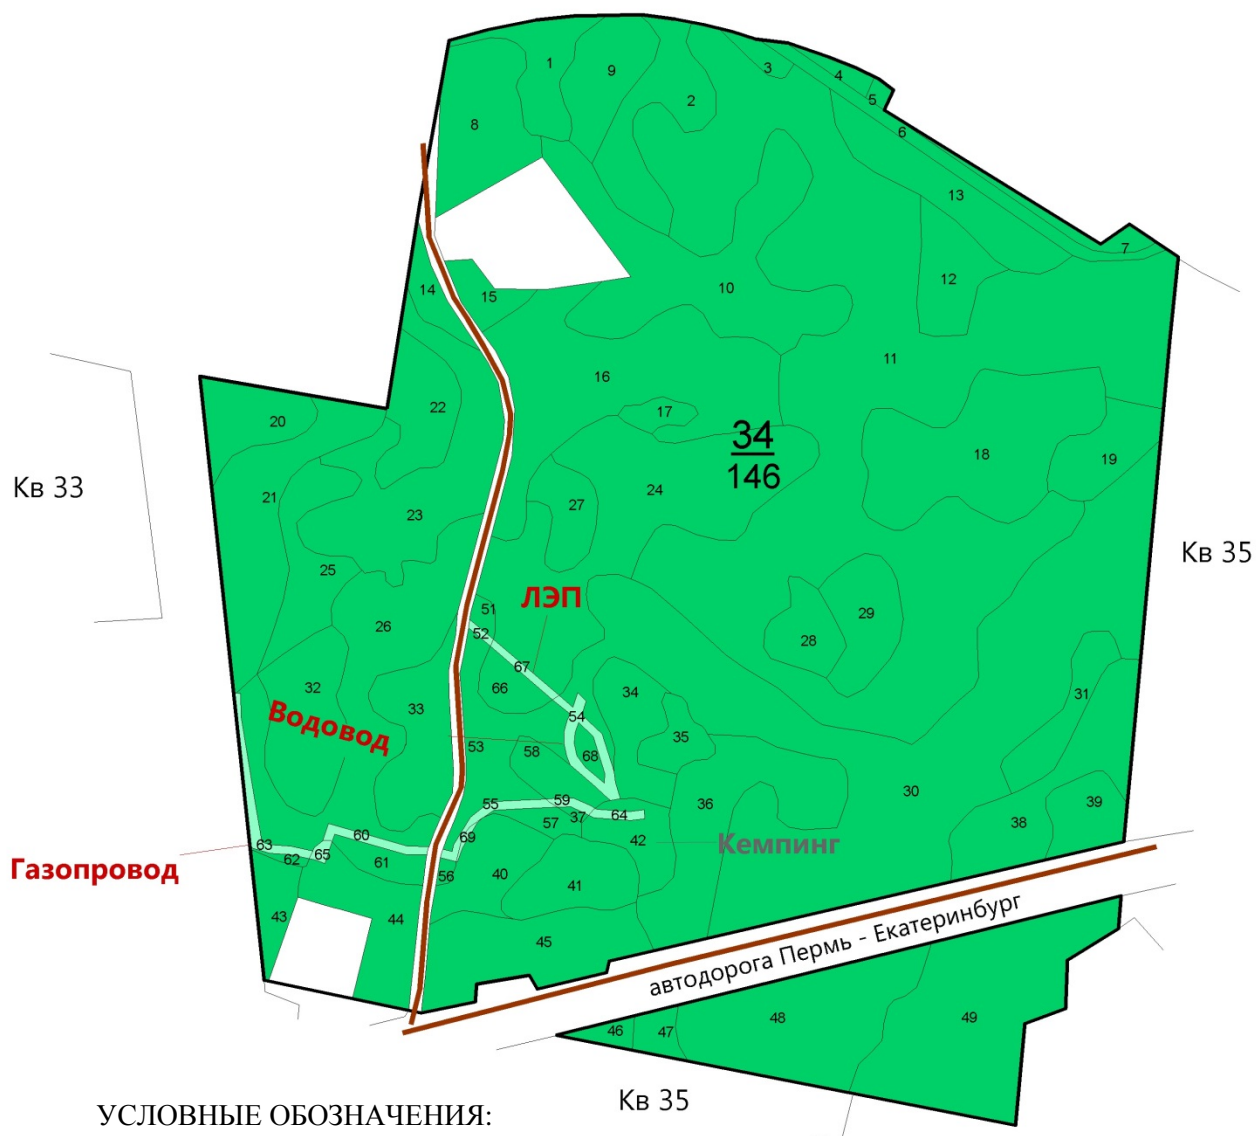

Перечень выделов в составе лесного участка,
планируемого к включению в границы лесопарковых зон

Номер строки	Лесничество	Участковое лесничество	Участок	Номер квартала	Номер выдела	Площадь (га)
1.	Билимбаевское	Мариинское	Мариинский	10	28	1,64
2.	Итого по участку					1,64
3.	Итого по участковому лесничеству					1,64
4.	Всего по лесничеству					1,64

Территориальное размещение лесного участка, планируемого к включению в границы лесопарковых зон, представлено на карте-схеме 2 (приложение № 2).

Приложение № 1
к границам лесопарковых зон
и зеленых зон на территории
Верх-Исетского и Билимбаевского
лесничеств Свердловской области

КАРТА-СХЕМА 1

УСЛОВНЫЕ ОБОЗНАЧЕНИЯ:

1. лесные участки, планируемые к исключению из границ лесопарковых зон и включению в границы зеленых зон