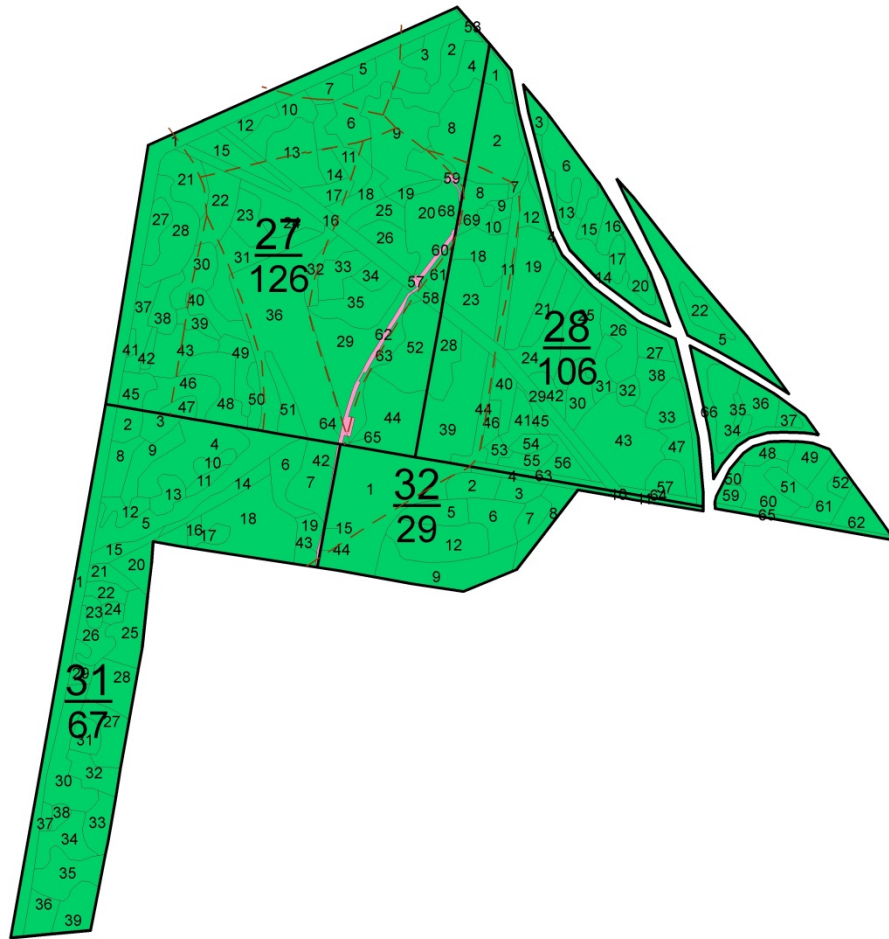

Перечень выделов в составе лесного участка, планируемого к включению в границы лесопарковых зон, приведен в таблице 2.

Таблица 2

Перечень выделов в составе лесного участка,
планируемого к включению в границы лесопарковых зон

Номер строки	Лесничество	Участковое лесничество	Участок	Номер квартала	Номер выдела	Площадь (га)
1.	Березовское	Среднеуральское	Среднеуральский	14	51	1,6763
2.	Итого по участку					1,6763
3.	Итого по участковому лесничеству					1,6763
4.	Всего по лесничеству					1,6763

Территориальное размещение лесного участка, планируемого к включению в границы лесопарковых зон, представлено на карте-схеме 2 (приложение № 2).

Приложение № 1
к границам лесопарковых зон
и зеленых зон на территории
Березовского лесничества
Свердловской области

КАРТА-СХЕМА 1

УСЛОВНЫЕ ОБОЗНАЧЕНИЯ:

1. лесной участок, планируемый
   к исключению из границ
   лесопарковых зон и включению
   в границы зеленых зон