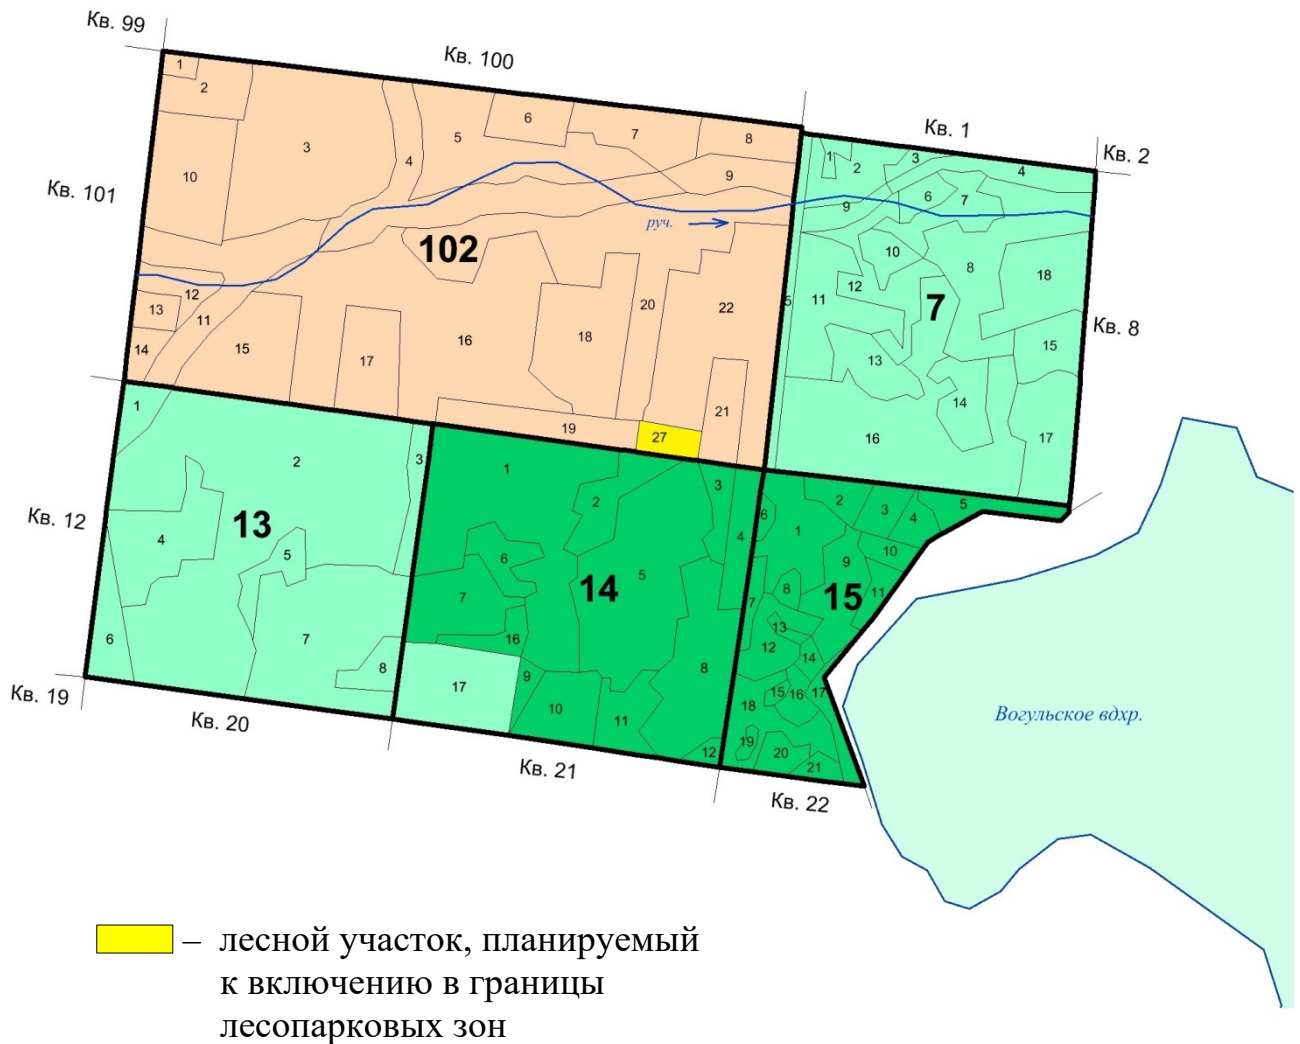

**Лесной участок, планируемый к исключению  
из границ лесопарковых зон**

**В целях геологического изучения, разведки и добычи  
строительного камня Придорожного участка**

Лесной участок, планируемый к исключению из границ лесопарковых зон, расположен в части кварталов 44, 50 Верхне-Тагильского участка Кировградского участкового лесничества Невьянского лесничества Свердловской области в границах городского округа Верхний Тагил. Площадь лесного участка, планируемого к исключению из границ лесопарковых зон, составляет 2,1 га.

Территориальное размещение лесного участка, планируемого к включению в границы лесопарковых зон, представлено на карте-схеме 2 (приложение № 2).

Приложение № 1  
к границам лесопарковых зон  
на территории Невьянского  
лесничества Свердловской области

КАРТА-СХЕМА 1

УСЛОВНЫЕ ОБОЗНАЧЕНИЯ:

-  – лесной участок, планируемый  
к исключению из границ  
лесопарковых зон

Приложение № 2  
к границам лесопарковых зон  
на территории Невьянского  
лесничества Свердловской области

КАРТА-СХЕМА 2

Верхний Тагил