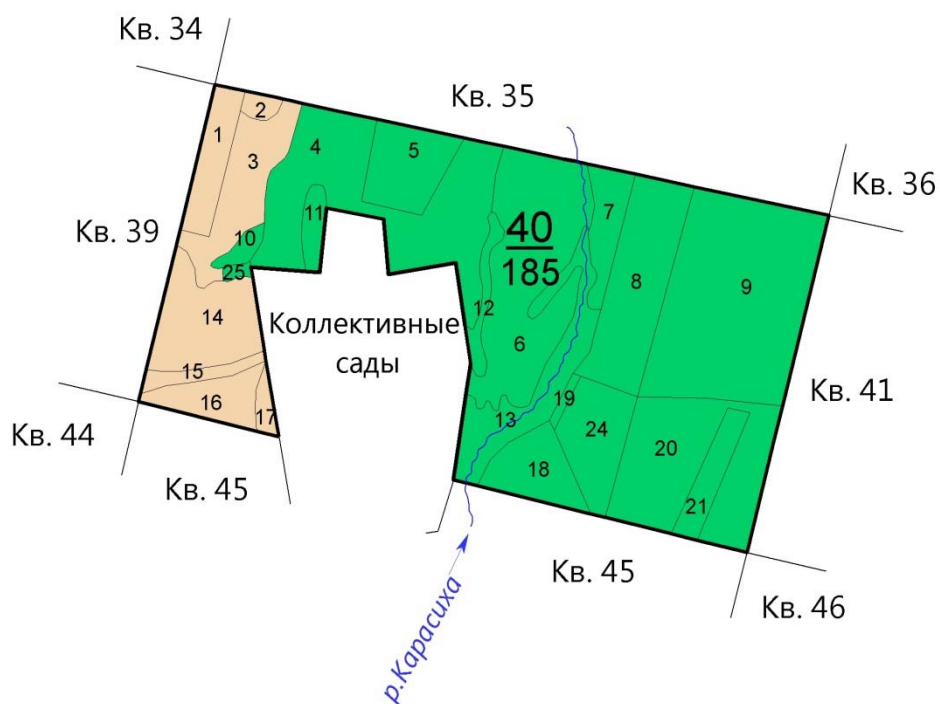

Площадь лесного участка, планируемого к включению в границы лесопарковых зон, составляет 90,553 га.

Перечень кварталов и выделов в составе лесного участка, планируемого к включению в границы лесопарковых зон, приведен в таблице 2.

Территориальное размещение лесного участка, планируемого к включению в границы лесопарковых зон, представлено на карте-схеме 2 (приложение № 2).

Приложение № 1
к границам лесопарковых зон
на территории Березовского
лесничества Свердловской области

КАРТА-СХЕМА 1

УСЛОВНЫЕ ОБОЗНАЧЕНИЯ:

-  – лесные участки, планируемые
к исключению из границ
лесопарковых зон

Приложение № 2
к границам лесопарковых зон
на территории Березовского
лесничества Свердловской области

КАРТА-СХЕМА 2

УСЛОВНЫЕ ОБОЗНАЧЕНИЯ:

-  – лесной участок, планируемый к включению в границы лесопарковых зон